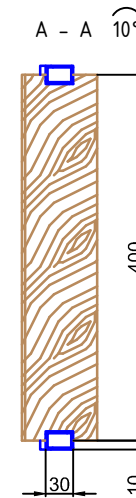

Leiter Anschlusshöhe, bitte bei Bestellung angeben!  
Please specify ladder height up to CL of rail in your purchase order!

Beispiel:  
-gebogene Laufschiene  
-Laufschienradius auf Anfrage

example:  
-curved rail  
-rail radius on request

**better™** SLIDING LADDERS → +1-888-636-1627  
betterladders.com

Bezeichnung:	Vario - Schiebeleiter eckig mit Holzstufen		
description:	Square Vario - sliding ladder with stainless for wooden steps		
Modell:	SL.6004.AK.H	CAD-Maßstab:	1:1
model:		CAD-scale:	date: 16.03.2012