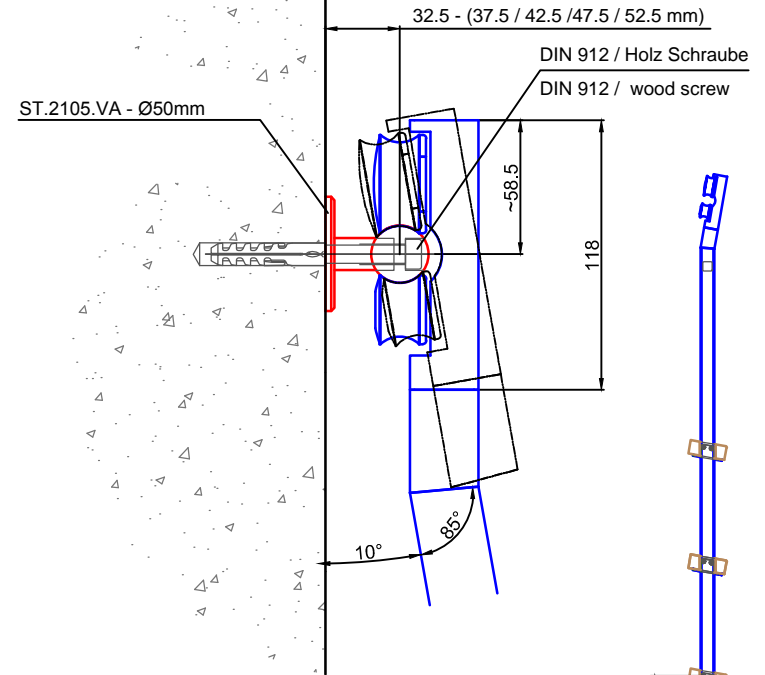

Leiter Anschlusshöhe, bitte bei Bestellung angeben!  
Please specify ladder height up to CL of rail in your purchase order!

Beispiel:  
-gebogene Laufschiene  
-Laufschienradius auf Anfrage

example:  
-curved rail  
-rail radius on request

**better™** SLIDING LADDERS → +1-888-636-1627  
betterladders.com

Bezeichnung:	Vario - Schiebeleiter eckig mit Holzstufen		
description:	Square Vario - sliding ladder with stainless for wooden steps		
Modell:	SL.6004.AK.H	CAD-Maßstab:	1:1
model:		CAD-scale:	date: 16.03.2012