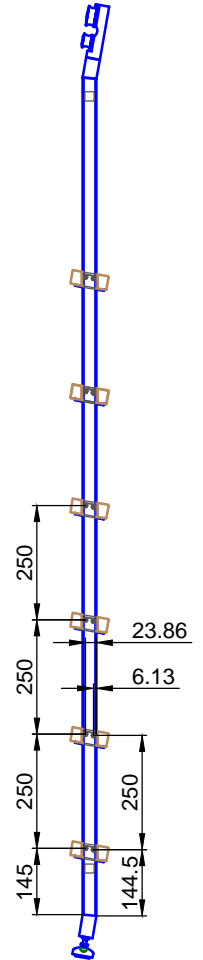

Leiter Anschlusshöhe, bitte bei Bestellung angeben!  
Please specify ladder height up to CL of rail in your purchase order!

Beispiel:  
-gebogene Laufschiene  
-Laufschienradius auf Anfrage

example:  
-curved rail  
-rail radius on request

**better™** SLIDING LADDERS → +1-888-636-1627  
betterladders.com

Bezeichnung:	Vario - Schiebeleiter eckig mit Holzstufen		
description:	Square Vario - sliding ladder with stainless for wooden steps		
Modell:	SL.6004.AK.H	CAD-Maßstab:	1:1
model:		CAD-scale:	date: 16.03.2012