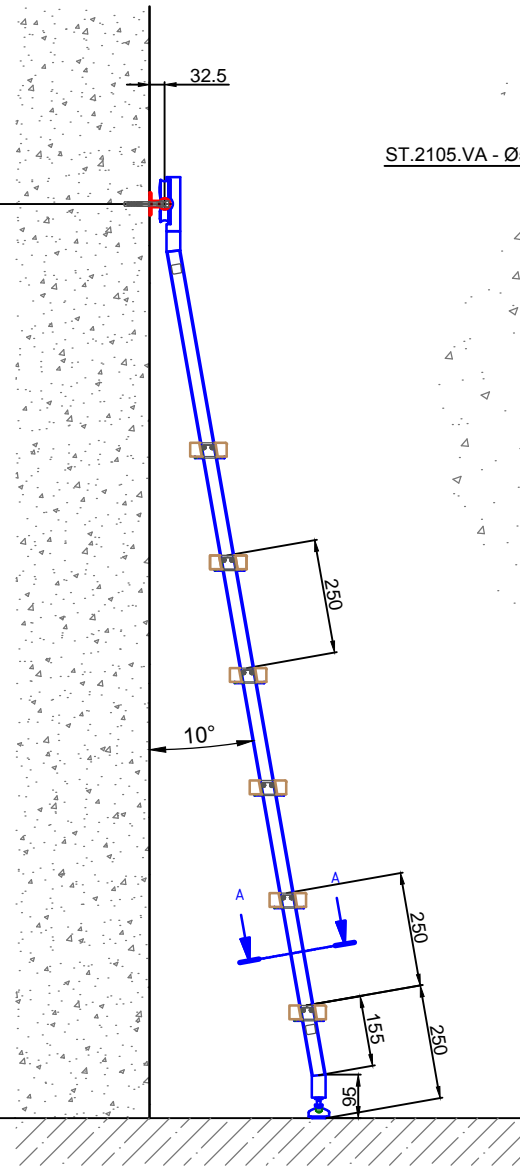

Leiter Anschlusshöhe, bitte bei Bestellung angeben!  
Please specify ladder height up to CL of rail in your purchase order!

Beispiel:  
-gebogene Laufschiene  
-Laufschienradius auf Anfrage

example:  
-curved rail  
-rail radius on request

**better™** SLIDING LADDERS → +1-888-636-1627  
betterladders.com

Bezeichnung:	Vario - Schiebeleiter eckig mit Holzstufen		
description:	Square Vario - sliding ladder with stainless for wooden steps		
Modell:	SL.6004.AK.H	CAD-Maßstab:	1:1
model:		CAD-scale:	date: 16.03.2012