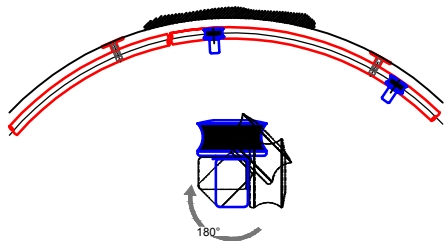

Leiter Anschlusshöhe, bitte bei Bestellung angeben!  
Please specify ladder height up to CL of rail in your purchase order!

Beispiel:  
-gebogene Laufschiene  
-Laufschienradius auf Anfrage

example:  
-curved rail  
-rail radius on request

**better™** SLIDING LADDERS → +1-888-636-1627  
betterladders.com

Bezeichnung:	Vario - Schiebeleiter eckig mit Holzstufen		
description:	Square Vario - sliding ladder with stainless for wooden steps		
Modell:	SL.6004.AK.H	CAD-Maßstab:	1:1
model:		CAD-scale:	date: 16.03.2012