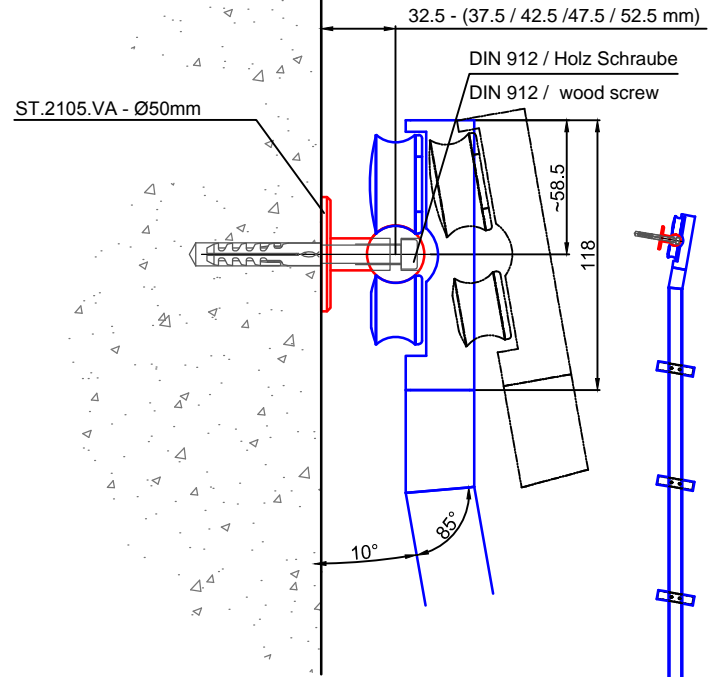

Leiter Anschlusshöhe, bitte bei Bestellung angeben!  
Please specify ladder height up to CL of rail in your purchase order!

Beispiel:  
-gebogene Laufschiene  
-Laufschieneradius auf Anfrage

example:  
-curved rail  
-rail radius on request

**better™** SLIDING LADDERS → +1-888-636-1627  
bettersslidingladders.com

Bezeichnung:	Vario - Schiebeleiter eckig mit Edelstahlstufen		
description:	Square Vario - sliding ladder with stainless steel steps		
Modell:	SL.6004.AK.E	CAD-Maßstab:	1:1
model:		CAD-scale:	
		Datum:	16.03.2012
		date:	