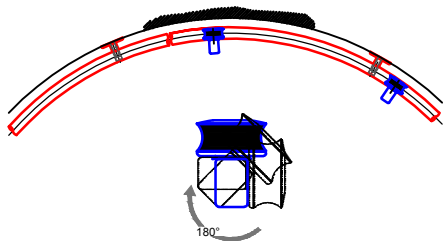

Leiter Anschlusshöhe, bitte bei Bestellung angeben!  
Please specify ladder height up to CL of rail in your purchase order!

Beispiel:  
-gebogene Laufschiene  
-Laufschieneradius auf Anfrage

example:  
-curved rail  
-rail radius on request

**better™** SLIDING LADDERS → +1-888-636-1627  
bettersslidingladders.com

Bezeichnung:	Vario - Schiebeleiter eckig mit Edelstahlstufen		
description:	Square Vario - sliding ladder with stainless steel steps		
Modell:	SL.6004.AK.E	CAD-Maßstab:	1:1
model:		CAD-scale:	
		Datum:	16.03.2012
		date:	