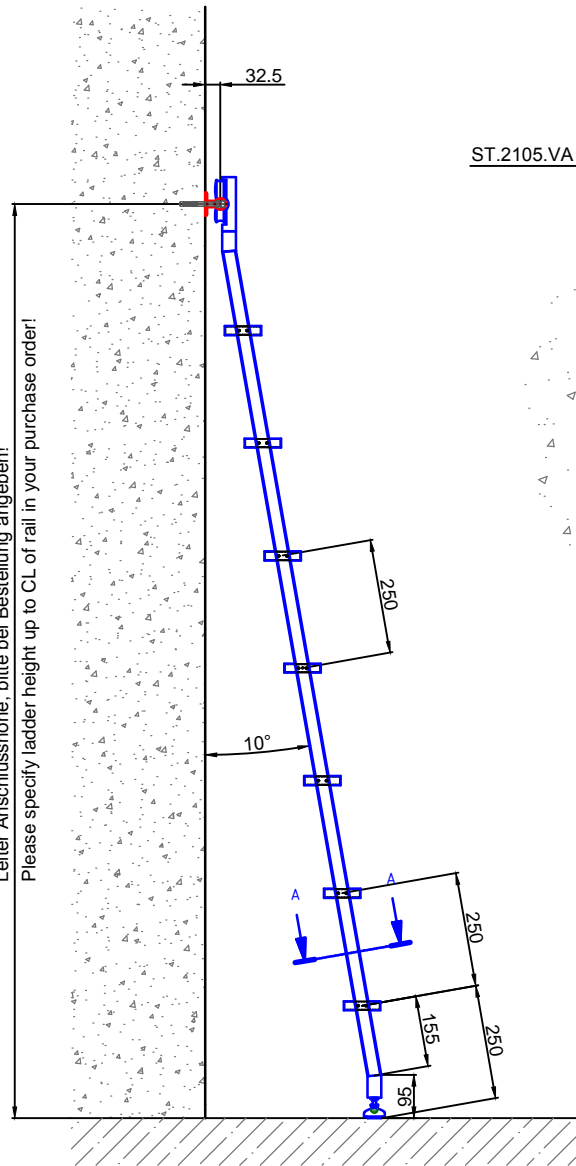

Leiter Anschlusshöhe, bitte bei Bestellung angeben!  
Please specify ladder height up to CL of rail in your purchase order!

Beispiel:  
-gebogene Laufschiene  
-Laufschieneradius auf Anfrage

example:  
-curved rail  
-rail radius on request

**better™** SLIDING LADDERS → +1-888-636-1627  
bettersslidingladders.com

Bezeichnung:	Vario - Schiebeleiter eckig mit Edelstahlstufen		
description:	Square Vario - sliding ladder with stainless steel steps		
Modell:	SL.6004.AK.E	CAD-Maßstab:	1:1
model:		CAD-scale:	
		Datum:	16.03.2012
		date:	