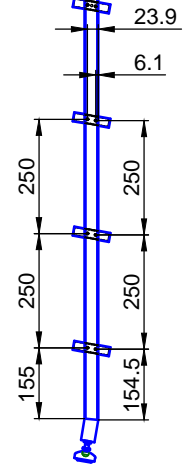

Leiter Anschlusshöhe, bitte bei Bestellung angeben!  
Please specify ladder height up to CL of rail in your purchase order!

Beispiel:  
-gebogene Laufschiene  
-Laufschieneradius auf Anfrage

example:  
-curved rail  
-rail radius on request

**better™** SLIDING LADDERS → +1-888-636-1627  
bettersslidingladders.com

Bezeichnung:	Vario - Schiebeleiter eckig mit Edelstahlstufen		
description:	Square Vario - sliding ladder with stainless steel steps		
Modell:	SL.6004.AK.E	CAD-Maßstab:	1:1
model:		CAD-scale:	
		Datum:	16.03.2012
		date:	