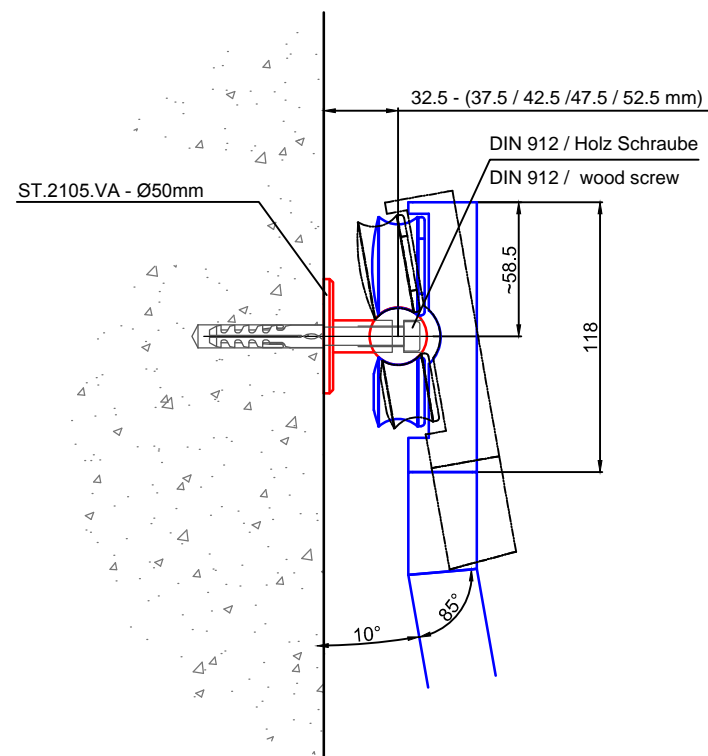

Leiter Anschlusshöhe, bitte bei Bestellung angeben!  
Please specify ladder height up to CL of rail in your purchase order!

A - A 10°

Beispiel:  
-gebogene Laufschiene  
-Laufschieneradius auf Anfrage

example:  
-curved rail  
-rail radius on request

**better™** SLIDING LADDERS → +1-888-636-1627  
betterladders.com

Bezeichnung:	Vario - Schiebeleiter eckig mit Edelstahlsprossen		
description:	Square Vario - sliding ladder with stainless steel rungs		
Modell:	SL.6004.AK	CAD-Maßstab:	1:1
model:		CAD-scale:	
		Datum:	16.03.2012
		date:	