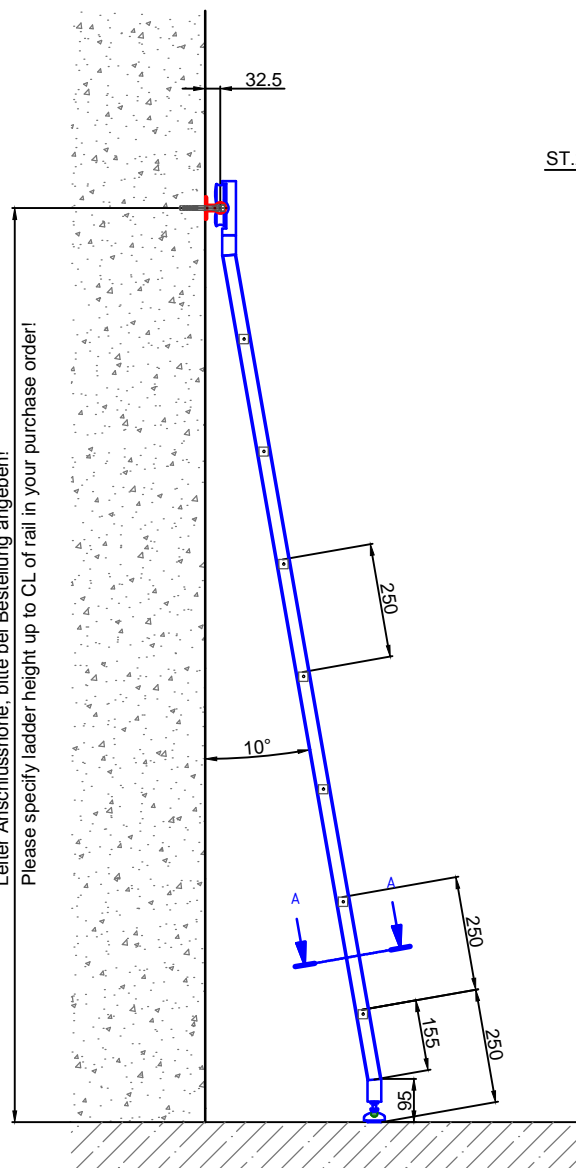

Leiter Anschlusshöhe, bitte bei Bestellung angeben!  
Please specify ladder height up to CL of rail in your purchase order!

A - A 10°

Beispiel:  
-gebogene Laufschiene  
-Laufschieneradius auf Anfrage

example:  
-curved rail  
-rail radius on request

**better™** SLIDING LADDERS → +1-888-636-1627  
betterladders.com

Bezeichnung:	Vario - Schiebeleiter eckig mit Edelstahlsprossen		
description:	Square Vario - sliding ladder with stainless steel rungs		
Modell:	SL.6004.AK	CAD-Maßstab:	1:1
model:		CAD-scale:	
		Datum:	16.03.2012
		date:	