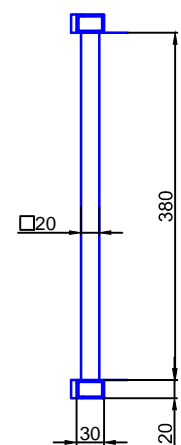

Leiter Anschlusshöhe, bitte bei Bestellung angeben!  
Please specify ladder height up to CL of rail in your purchase order!

A - A 10°

Beispiel:  
-gebogene Laufschiene  
-Laufschieneradius auf Anfrage

example:  
-curved rail  
-rail radius on request

**better™** SLIDING LADDERS → +1-888-636-1627  
betterladders.com

Bezeichnung:	Vario - Schiebeleiter eckig mit Edelstahlsprossen		
description:	Square Vario - sliding ladder with stainless steel rungs		
Modell:	SL.6004.AK	CAD-Maßstab:	1:1
model:		CAD-scale:	
		Datum:	16.03.2012
		date:	