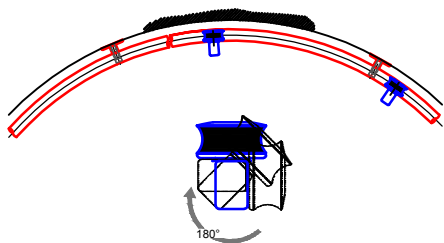

Leiter Anschlusshöhe, bitte bei Bestellung angeben!  
Please specify ladder height up to CL of rail in your purchase order!

A - A 10°

Beispiel:  
-gebogene Laufschiene  
-Laufschieneradius auf Anfrage

example:  
-curved rail  
-rail radius on request

**better™** SLIDING LADDERS → +1-888-636-1627  
betterladders.com

Bezeichnung:	Vario - Schiebeleiter eckig mit Edelstahlsprossen		
description:	Square Vario - sliding ladder with stainless steel rungs		
Modell:	SL.6004.AK	CAD-Maßstab:	1:1
model:		CAD-scale:	
		Datum:	16.03.2012
		date:	