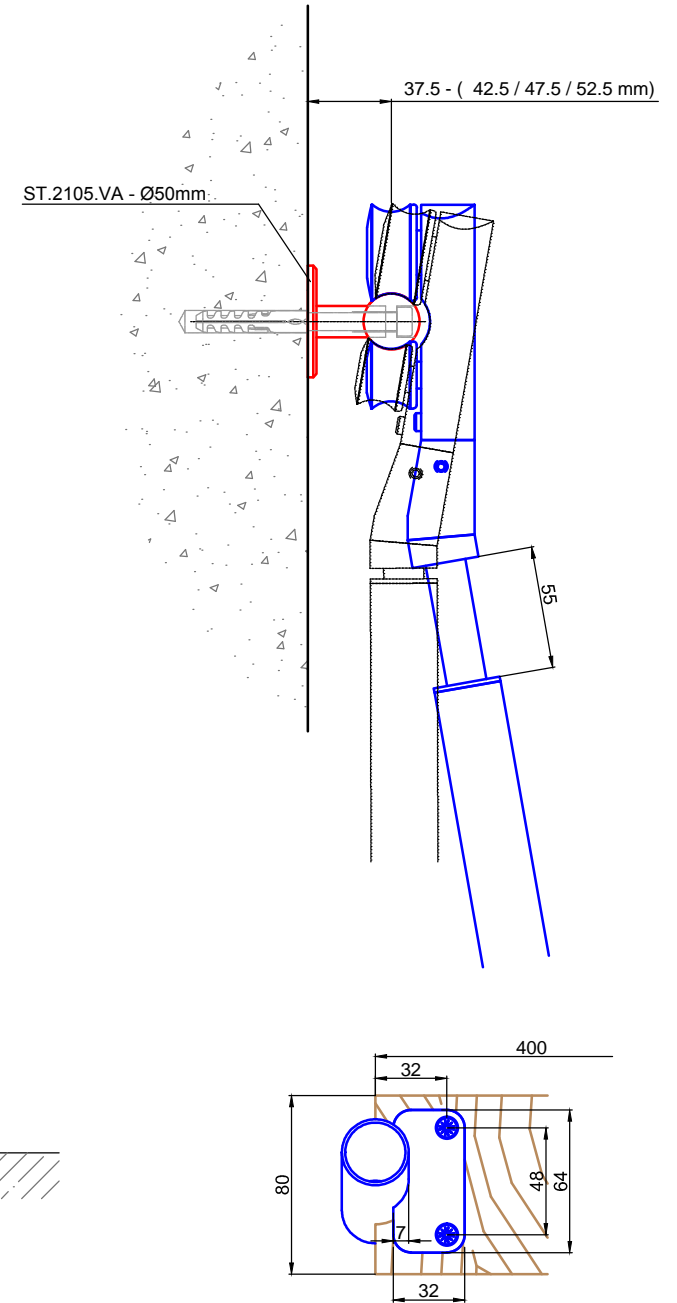

Beispiel:  
-gebogene Laufschiene  
-Laufschieneradius auf Anfrage

example:  
-curved rail  
-rail radius on request

Leiter Anschlusshöhe, bitte bei Bestellung angeben!  
Please specify ladder height up to CL of rail in your purchase order!

**better™** SLIDING LADDERS → +1-888-636-1627  
 betterslidingladders.com

Bezeichnung:	Vario - Teleskop- Schiebeleiter für Holzstufen		
description:	Vario - telescopic sliding ladder with wooden steps		
Modell: model:	SL.6005.KL.H	CAD-Maßstab: CAD-scale:	1:1
		Datum: date:	16.03.2012