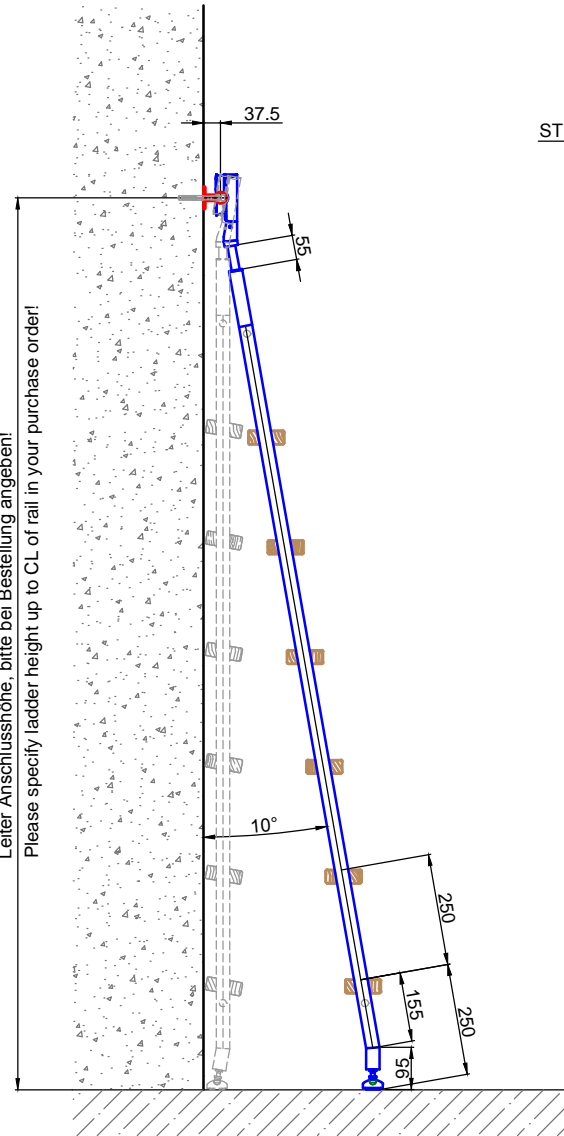

Beispiel:  
-gebogene Laufschiene  
-Laufschieneradius auf Anfrage

example:  
-curved rail  
-rail radius on request

Leiter Anschlusshöhe, bitte bei Bestellung angeben!  
Please specify ladder height up to CL of rail in your purchase order!

**better™** SLIDING LADDERS → +1-888-636-1627  
 betterslidingladders.com

Bezeichnung:	Vario - Teleskop- Schiebeleiter für Holzstufen		
description:	Vario - telescopic sliding ladder with wooden steps		
Modell: model:	SL.6005.KL.H	CAD-Maßstab: CAD-scale:	1:1
		Datum: date:	16.03.2012