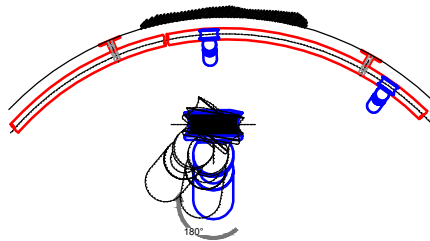

Beispiel:  
-gebogene Laufschiene  
-Laufschieneradius auf Anfrage

example:  
-curved rail  
-rail radius on request

Leiter Anschlusshöhe, bitte bei Bestellung angeben!  
Please specify ladder height up to CL of rail in your purchase order!

**better™** SLIDING LADDERS → +1-888-636-1627  
 betterslidingladders.com

Bezeichnung:	Vario - Teleskop- Schiebeleiter für Holzstufen		
description:	Vario - telescopic sliding ladder with wooden steps		
Modell: model:	SL.6005.KL.H	CAD-Maßstab: CAD-scale:	1:1
		Datum: date:	16.03.2012