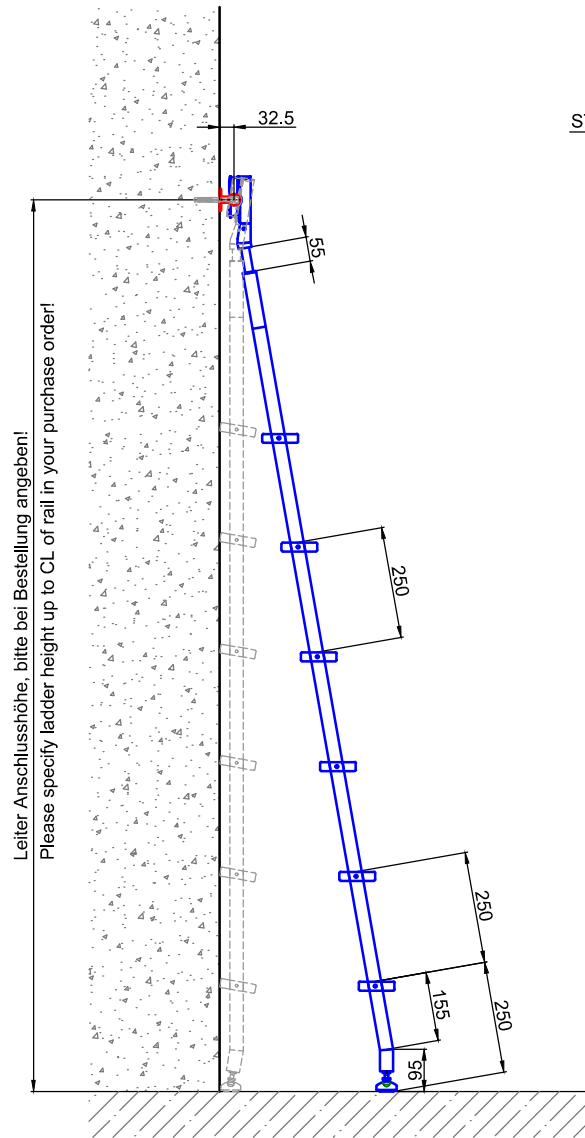

Beispiel:  
 -gebogene Laufschiene  
 -Laufschienradius auf Anfrage

example:  
 -curved rail  
 -rail radius on request

**better™** SLIDING LADDERS → +1-888-636-1627  
 betterslidingladders.com

Bezeichnung:	Vario - Teleskop- Schiebeleiter mit Edelstahlstufen		
description:	Vario -telescopic sliding ladder with stainless steel steps		
Modell: model:	SL.6005.KL.E	CAD-Maßstab: CAD-scale:	1:1
		Datum: date:	16.03.2012