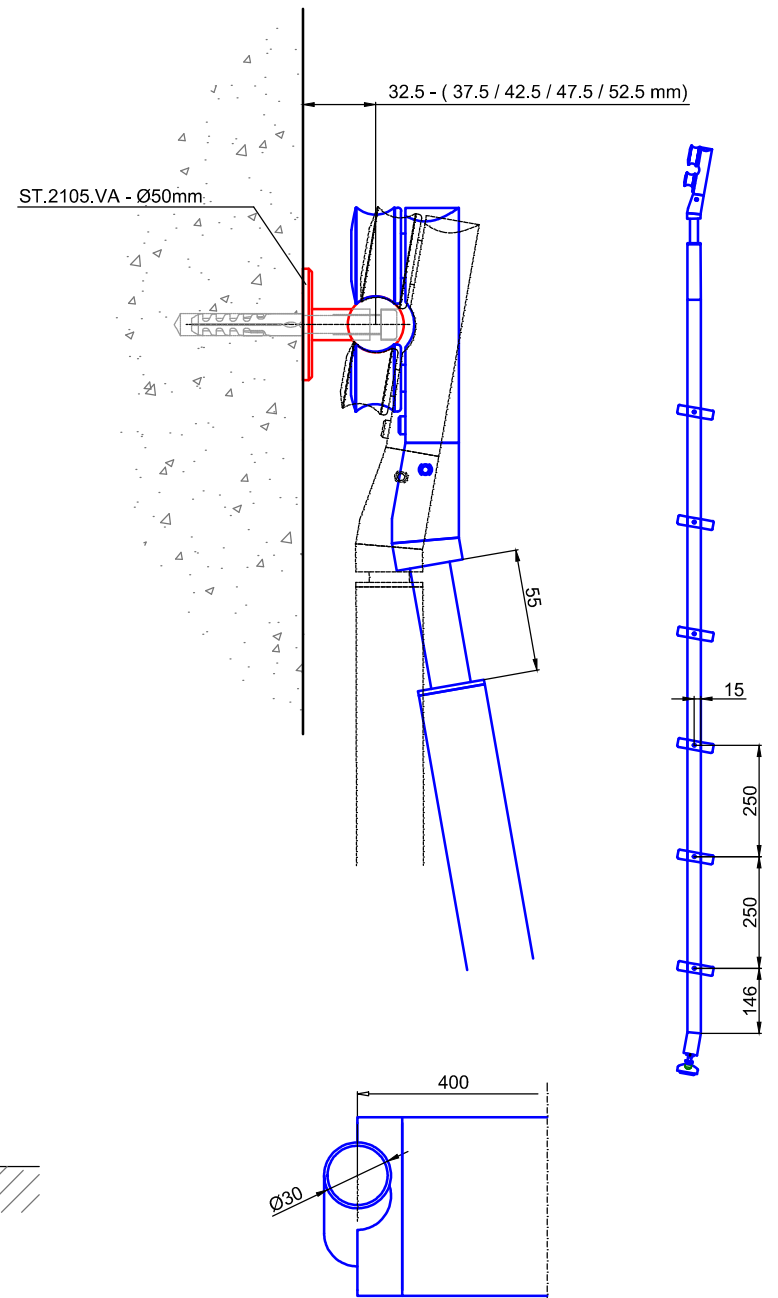

Beispiel:  
 -gebogene Laufschiene  
 -Laufschienradius auf Anfrage

example:  
 -curved rail  
 -rail radius on request

**better™** SLIDING LADDERS → +1-888-636-1627  
 betterslidingladders.com

Bezeichnung:	Vario - Teleskop- Schiebeleiter mit Edelstahlstufen		
description:	Vario -telescopic sliding ladder with stainless steel steps		
Modell: model:	SL.6005.KL.E	CAD-Maßstab: CAD-scale:	1:1
		Datum: date:	16.03.2012