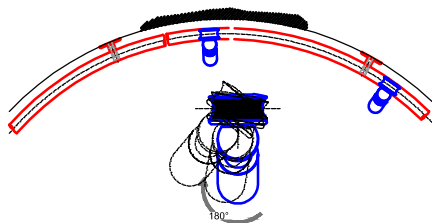

Beispiel:  
 -gebogene Laufschiene  
 -Laufschienradius auf Anfrage

example:  
 -curved rail  
 -rail radius on request

**better™** SLIDING LADDERS → +1-888-636-1627  
 betterslidingladders.com

Bezeichnung:	Vario - Teleskop- Schiebeleiter mit Edelstahlstufen		
description:	Vario -telescopic sliding ladder with stainless steel steps		
Modell: model:	SL.6005.KL.E	CAD-Maßstab: CAD-scale:	1:1
		Datum: date:	16.03.2012