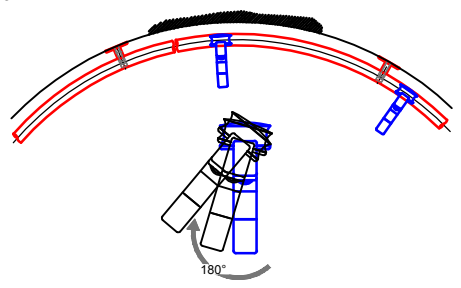

Leiter-Anschlusshöhe, bitte bei Bestellung angeben!
Ladder fastening height, please specify with purchase order!

Technische Änderungen vorbehalten - subject to change without notice!

Beispiel:
-gebogene Laufschiene
-Laufschienradius auf Anfrage

example:
-curved rail
-rail radius on request

better™ SLIDING LADDERS → +1-888-636-1627
 betterslidingladders.com

Bezeichnung:	Vario - Teleskop- Schiebeleiter eckig mit Holzstufen		
description:	Square Vario - telescopic sliding ladder with stainless for wooden steps		
Modell:	SL.6005.AK.H	CAD-Maßstab:	1:1
modell:		CAD-scale:	1:1
		Datum:	20.08.2014
		date:	20.08.2014