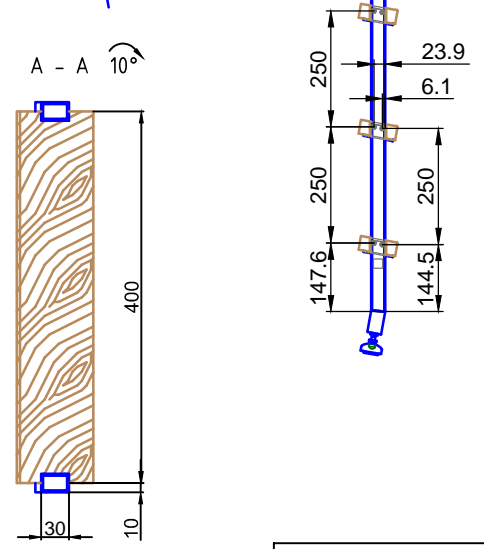

Leiter-Anschlusshöhe, bitte bei Bestellung angeben!
Ladder fastening height, please specify with purchase order!

Technische Änderungen vorbehalten - subject to change without notice!

Beispiel:
-gebogene Laufschiene
-Laufschienradius auf Anfrage

example:
-curved rail
-rail radius on request

better™ SLIDING LADDERS → +1-888-636-1627
 betterslidingladders.com

Bezeichnung:	Vario - Teleskop- Schiebeleiter eckig mit Holzstufen		
description:	Square Vario - telescopic sliding ladder with stainless for wooden steps		
Modell:	SL.6005.AK.H	CAD-Maßstab:	1:1
modell:		CAD-scale:	1:1
		Datum:	20.08.2014
		date:	20.08.2014