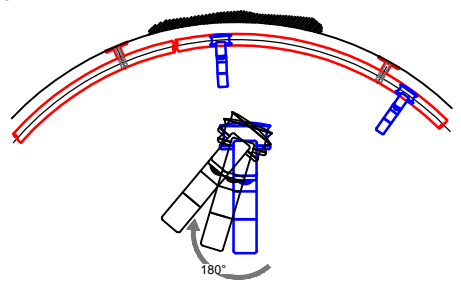

Leiter-Anschlusshöhe, bitte bei Bestellung angeben!
 Ladder fastening height, please specify with purchase order!

Technische Änderungen vorbehalten - subject to change without notice!

Beispiel:
 -gebogene Laufschiene
 -Laufschienerradius auf Anfrage

example:
 -curved rail
 -rail radius on request

better™ SLIDING LADDERS → +1-888-636-1627
 betterslidingladders.com

Bezeichnung:	Vario - Teleskop- Schiebeleiter eckig mit Edelstahlstufen		
description:	Square Vario - telescopic sliding ladder with stainless steel steps		
Modell:	SL.6005.AK.E	CAD-Maßstab:	1:1
modell:		CAD-scale:	1:1
		Datum:	20.08.2014
		date:	20.08.2014