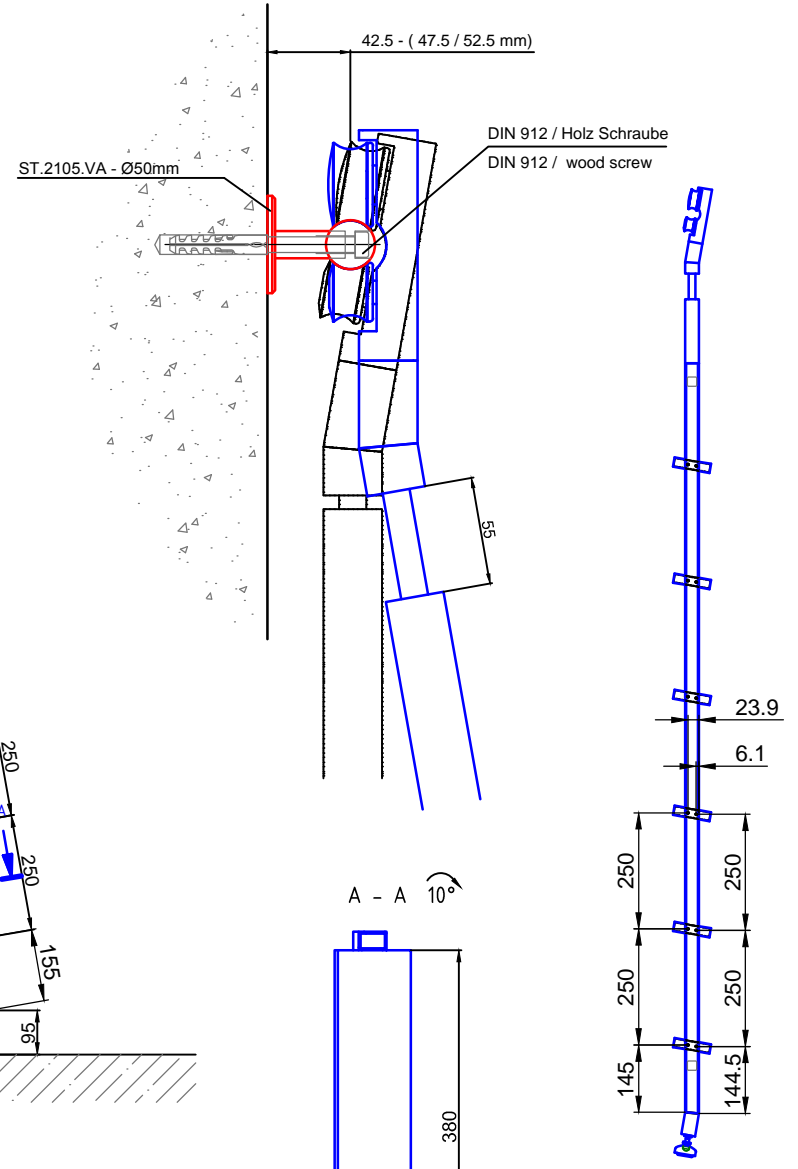

Leiter-Anschlusshöhe, bitte bei Bestellung angeben!
 Ladder fastening height, please specify with purchase order!

Technische Änderungen vorbehalten - subject to change without notice!

Beispiel:
 -gebogene Laufschiene
 -Laufschienerradius auf Anfrage

example:
 -curved rail
 -rail radius on request

better™ SLIDING LADDERS → +1-888-636-1627
 betterslidingladders.com

Bezeichnung:	Vario - Teleskop- Schiebeleiter eckig mit Edelstahlstufen		
description:	Square Vario - telescopic sliding ladder with stainless steel steps		
Modell:	SL.6005.AK.E	CAD-Maßstab:	1:1
modell:		CAD-scale:	1:1
		Datum:	20.08.2014
		date:	20.08.2014