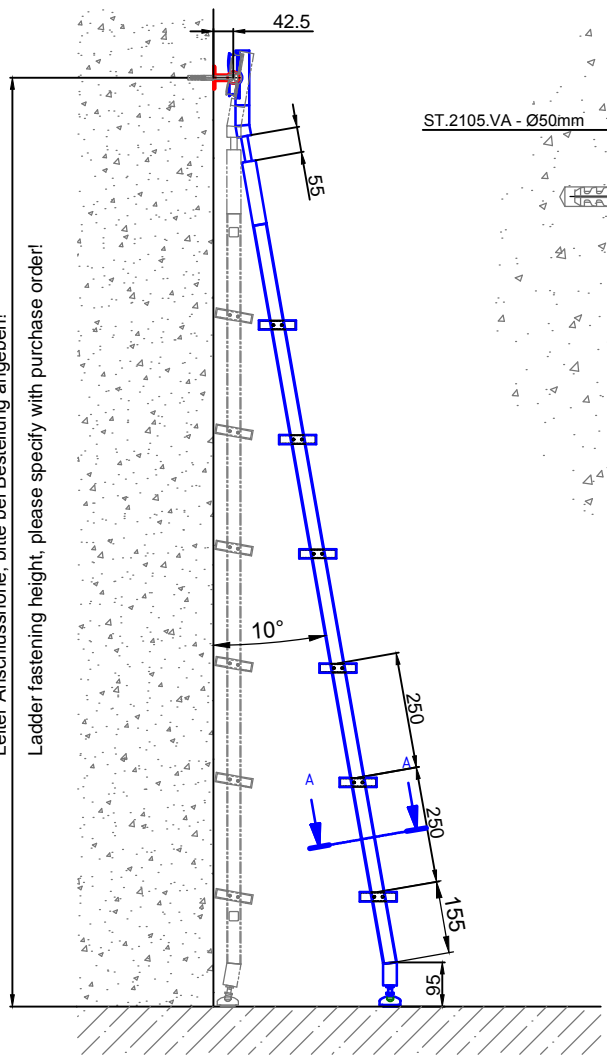

Leiter-Anschlusshöhe, bitte bei Bestellung angeben!
 Ladder fastening height, please specify with purchase order!

Technische Änderungen vorbehalten - subject to change without notice!

Beispiel:
 -gebogene Laufschiene
 -Laufschienerradius auf Anfrage

example:
 -curved rail
 -rail radius on request

better™ SLIDING LADDERS → +1-888-636-1627
 betterslidingladders.com

Bezeichnung:	Vario - Teleskop- Schiebeleiter eckig mit Edelstahlstufen		
description:	Square Vario - telescopic sliding ladder with stainless steel steps		
Modell:	SL.6005.AK.E	CAD-Maßstab:	1:1
modell:		CAD-scale:	1:1
		Datum:	20.08.2014
		date:	20.08.2014