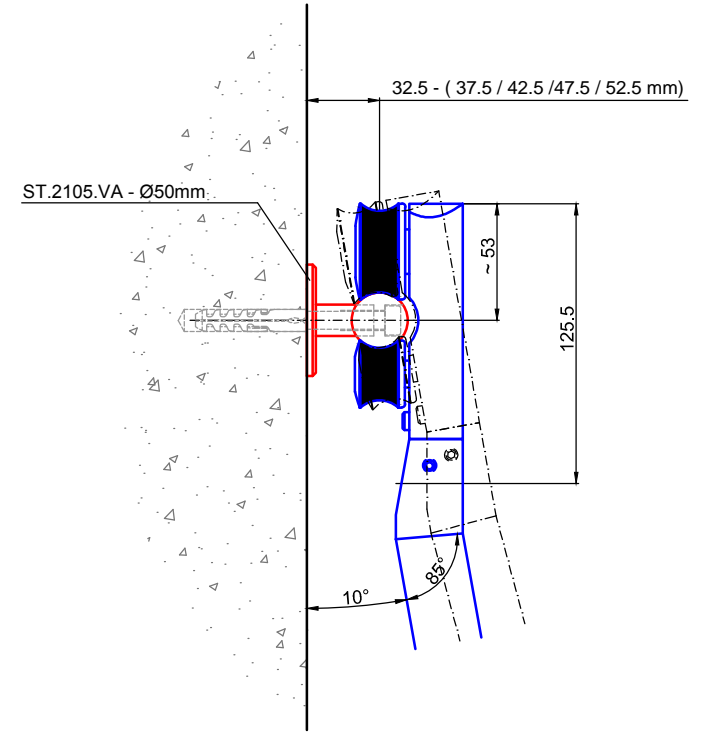

Beispiel:  
-gebogene Laufschiene  
-Laufschieneradius auf Anfrage

example:  
-curved rail  
-rail radius on request

Leiter Anschlusshöhe, bitte bei Bestellung angeben!  
Please specify ladder height up to CL of rail in your purchase order!

**better™** SLIDING LADDERS → +1-888-636-1627  
bettersslidingladders.com

Bezeichnung:	Vario - Schiebeleiter für Holzstufen		
description:	Vario sliding ladder with wooden steps		
Modell: model:	SL.6004.KL.H	CAD-Maßstab: CAD-scale:	1:1
		Datum: date:	16.03.2012