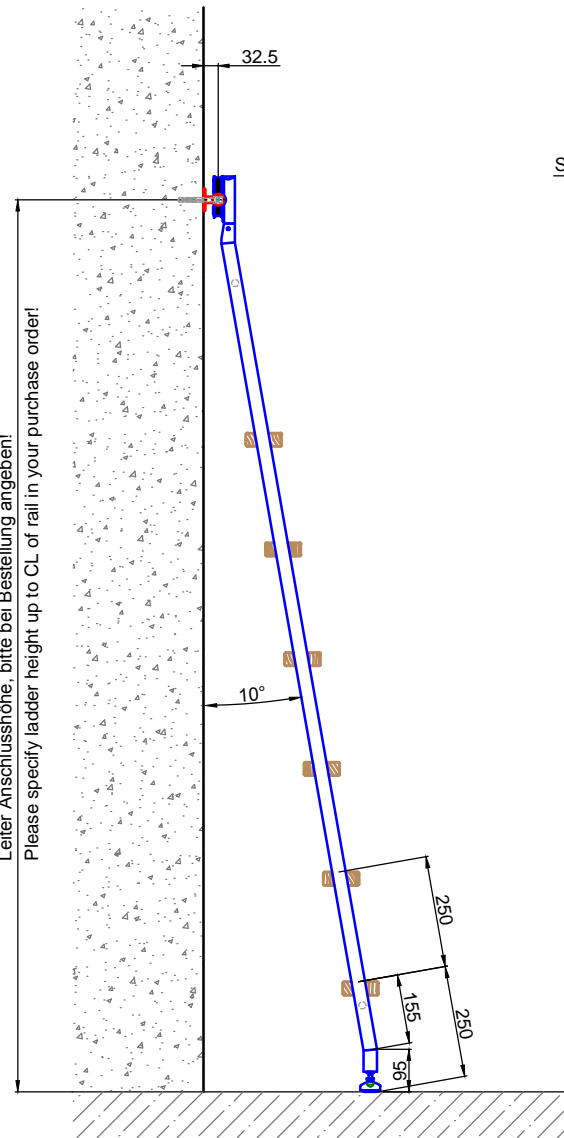

Beispiel:  
-gebogene Laufschiene  
-Laufschieneradius auf Anfrage

example:  
-curved rail  
-rail radius on request

Leiter Anschlusshöhe, bitte bei Bestellung angeben!  
Please specify ladder height up to CL of rail in your purchase order!

**better™** SLIDING LADDERS → +1-888-636-1627  
bettersslidingladders.com

Bezeichnung:	Vario - Schiebeleiter für Holzstufen		
description:	Vario sliding ladder with wooden steps		
Modell: model:	SL.6004.KL.H	CAD-Maßstab: CAD-scale:	1:1
		Datum: date:	16.03.2012