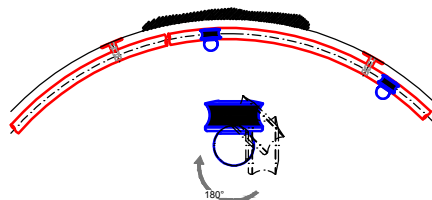

Beispiel:  
-gebogene Laufschiene  
-Laufschieneradius auf Anfrage

example:  
-curved rail  
-rail radius on request

Leiter Anschlusshöhe, bitte bei Bestellung angeben!  
Please specify ladder height up to CL of rail in your purchase order!

**better™** SLIDING LADDERS → +1-888-636-1627  
bettersslidingladders.com

Bezeichnung:	Vario - Schiebeleiter für Holzstufen		
description:	Vario sliding ladder with wooden steps		
Modell: model:	SL.6004.KL.H	CAD-Maßstab: CAD-scale:	1:1
		Datum: date:	16.03.2012