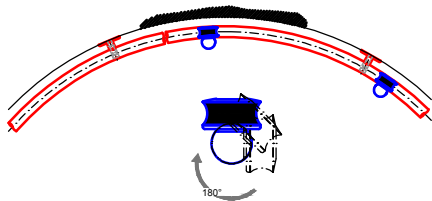

Beispiel:
 -gebogene Laufschiene
 -Laufschieneradius auf Anfrage

example:
 -curved rail
 -rail radius on request

better™ SLIDING LADDERS → +1-888-636-1627
 betterslidingladders.com

Bezeichnung:	Vario - Schiebeleiter mit Edelstahlstufen		
description:	Vario sliding ladder with stainless steel steps		
Modell: model:	SL.6004.KL.E	CAD-Maßstab: CAD-scale:	1:1
		Datum: date:	16.03.2012