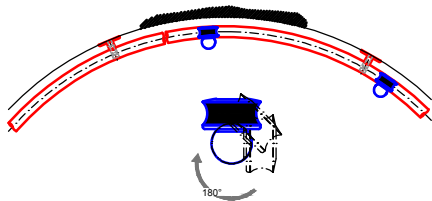

Beispiel:
 -gebogene Laufschiene
 -Laufschieneradius auf Anfrage

example:
 -curved rail
 -rail radius on request

better™ SLIDING LADDERS → +1-888-636-1627
 betterslidingladders.com

Bezeichnung:	Vario - Schiebeleiter mit Edelstahlstufen		
description:	Vario sliding ladder with stainless steel steps		
Modell:	SL.6004.KL.E	CAD-Maßstab:	1:1
model:		CAD-scale:	
		Datum:	16.03.2012
		date:	