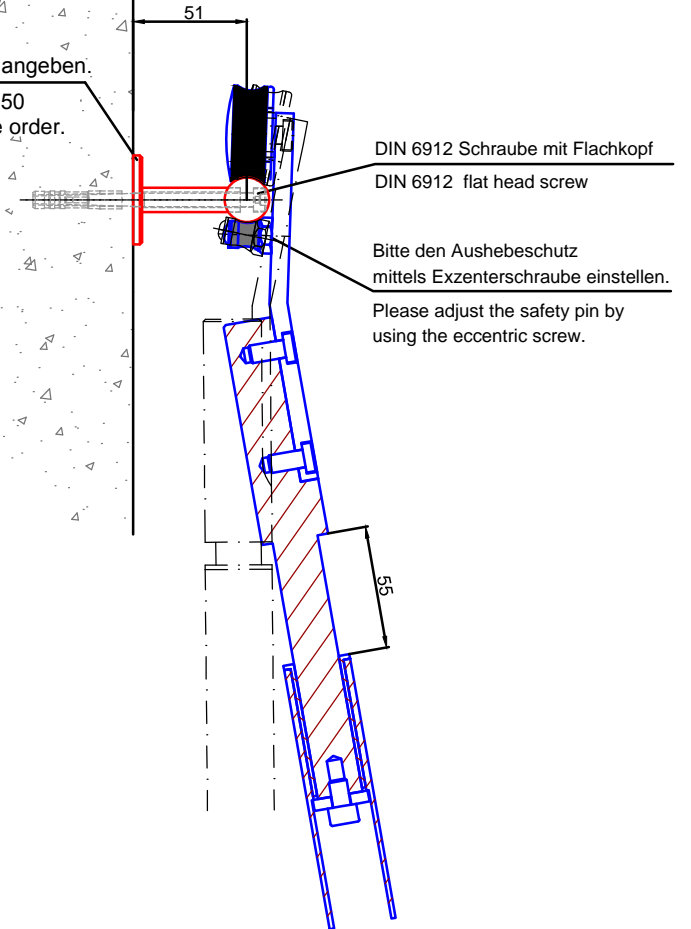

ST.2100.MM

Bitte bei Bestellung
Ø20,40,50 oder 60mm angeben.
Please specify Ø20,40,50
or 60mm with purchase order.

Technische Änderungen vorbehalten - subject to change without notice!

Bezeichnung:	Teleskop - Schiebeleiter mit Holzstufen		
description:	Telescopic sliding ladder for wooden steps		
Modell:	SL.6003.KL.H	CAD-Maßstab:	1:1
model:		CAD-scale:	
		Datum:	16.03.2012
		date:	