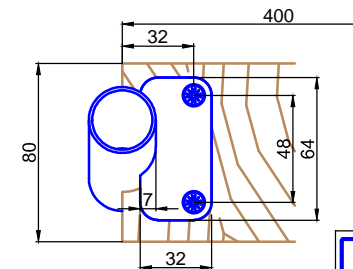

ST.2100.MM

Bitte bei Bestellung
Ø20,40,50 oder 60mm angeben.
Please specify Ø20,40,50
or 60mm with purchase order.

Technische Änderungen vorbehalten - subject to change without notice!

Bezeichnung:	Teleskop - Schiebeleiter mit Holzstufen		
description:	Telescopic sliding ladder for wooden steps		
Modell:	SL.6003.KL.H	CAD-Maßstab:	1:1
model:		CAD-scale:	
		Datum:	16.03.2012
		date:	