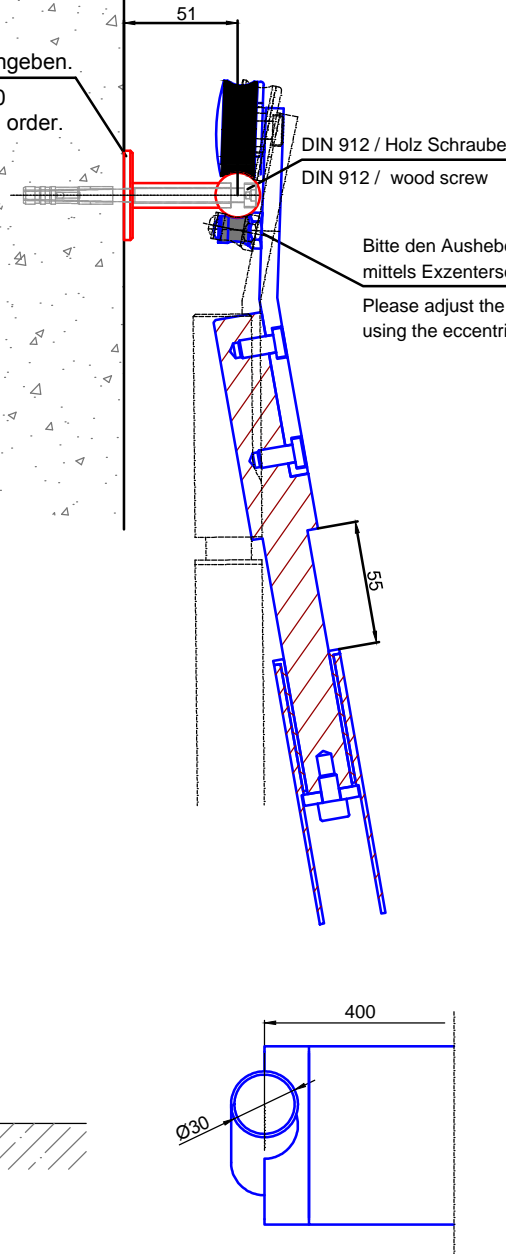

Leiter Anschlusshöhe, bitte bei Bestellung angeben!
Ladder fastening height, please specify with purchase order!

Technische Änderungen vorbehalten - subject to change without notice!

Bezeichnung:	Teleskop - Schiebeleiter mit Edelstahlstufen		
description:	Telescopic sliding ladder with stainless steel steps		
Modell:	SL.6003.KL.E	CAD-Maßstab:	1:1
model:		CAD-scale:	
		Datum:	16.03.2012
		date:	