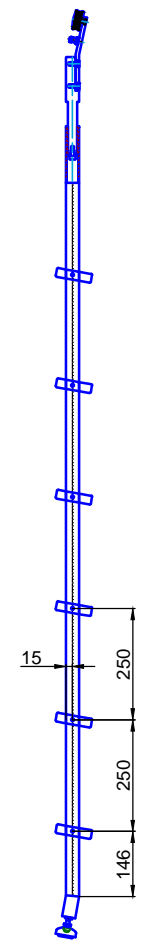

Leiter Anschlusshöhe, bitte bei Bestellung angeben!
Ladder fastening height, please specify with purchase order!

Technische Änderungen vorbehalten - subject to change without notice!

Bezeichnung:	Teleskop - Schiebeleiter mit Edelstahlstufen		
description:	Telescopic sliding ladder with stainless steel steps		
Modell:	SL.6003.KL.E	CAD-Maßstab:	1:1
model:		CAD-scale:	
		Datum:	16.03.2012
		date:	