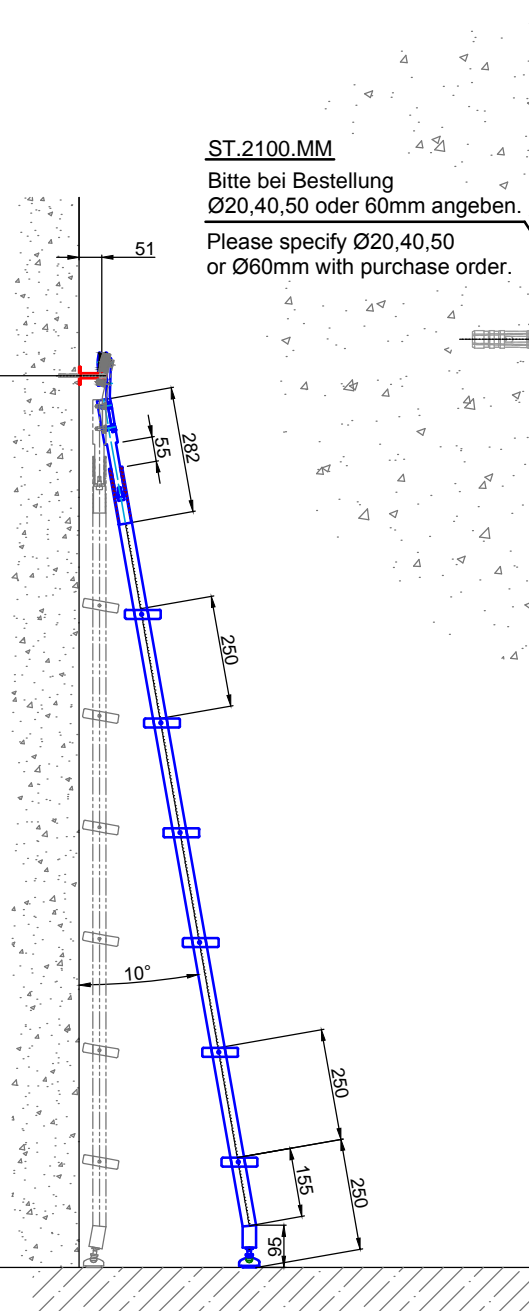

Leiter Anschlusshöhe, bitte bei Bestellung angeben!
Ladder fastening height, please specify with purchase order!

Technische Änderungen vorbehalten - subject to change without notice!

Bezeichnung:	Teleskop - Schiebeleiter mit Edelstahlstufen		
description:	Telescopic sliding ladder with stainless steel steps		
Modell:	SL.6003.KL.E	CAD-Maßstab:	1:1
model:		CAD-scale:	
		Datum:	16.03.2012
		date:	