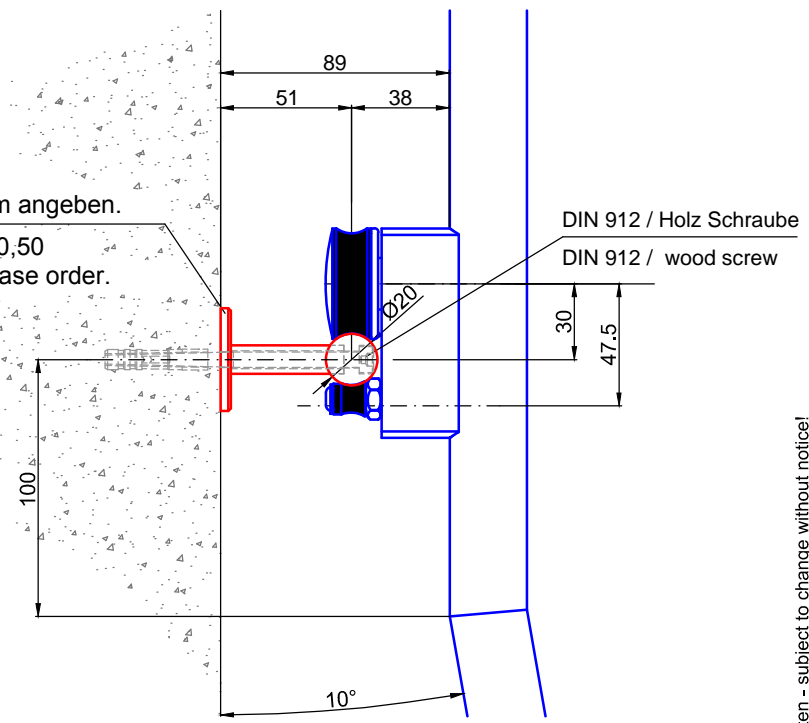

ST.2100.MM

Bitte bei Bestellung
Ø20,40,50 oder 60mm angeben.
Please specify Ø20,40,50
or Ø60mm with purchase order.

Technische Änderungen vorbehalten - subject to change without notice!

Bezeichnung:	Schiebeleiter mit Edelstahlrossen		
description:	Sliding ladder with stainless steel rungs		
Modell: model:	SL.6006.KL	CAD-Maßstab: CAD-scale:	1:1
		Datum: date:	16.03.2012