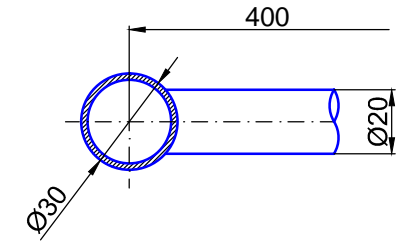

ST.2100.MM

Bitte bei Bestellung
Ø20,40,50 oder 60mm angeben.
Please specify Ø20,40,50
or Ø60mm with purchase order.

Technische Änderungen vorbehalten - subject to change without notice!

Bezeichnung:	Schiebeleiter mit Edelstahlrossen		
description:	Sliding ladder with stainless steel rungs		
Modell: model:	SL.6006.KL	CAD-Maßstab: CAD-scale:	1:1
		Datum: date:	16.03.2012