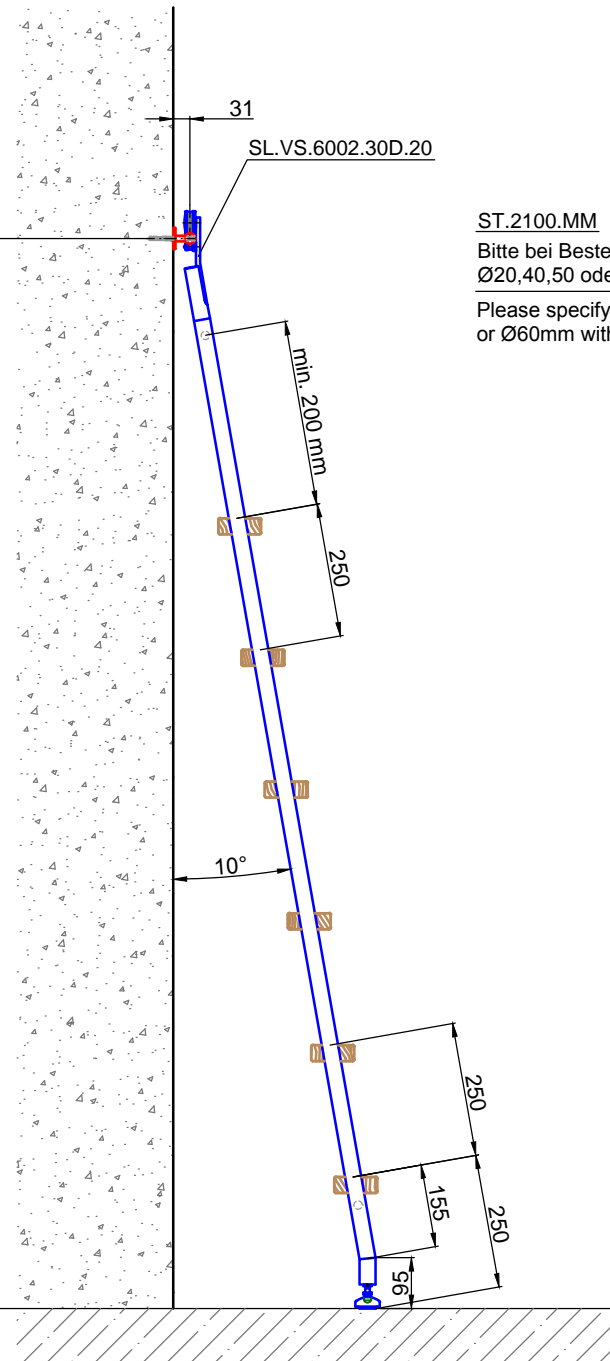

Leiter Anschlusshöhe, bitte bei Bestellung angeben!

Ladder fastening height, please specify ladder height up to center line of rail in your purchase order!

ST.2100.MM

Bitte bei Bestellung
Ø20,40,50 oder 60mm angeben.

Please specify Ø20,40,50
or Ø60mm with purchase order.

Technische Änderungen vorbehalten - subject to change without notice!

Bezeichnung:	Schiebeleiter für Holzstufen		
description:	Sliding ladder prepared to receive wooden steps		
Modell: model:	SL.6002.KL.H	CAD-Maßstab: CAD-scale:	1:1
		Datum: date:	15.03.2012