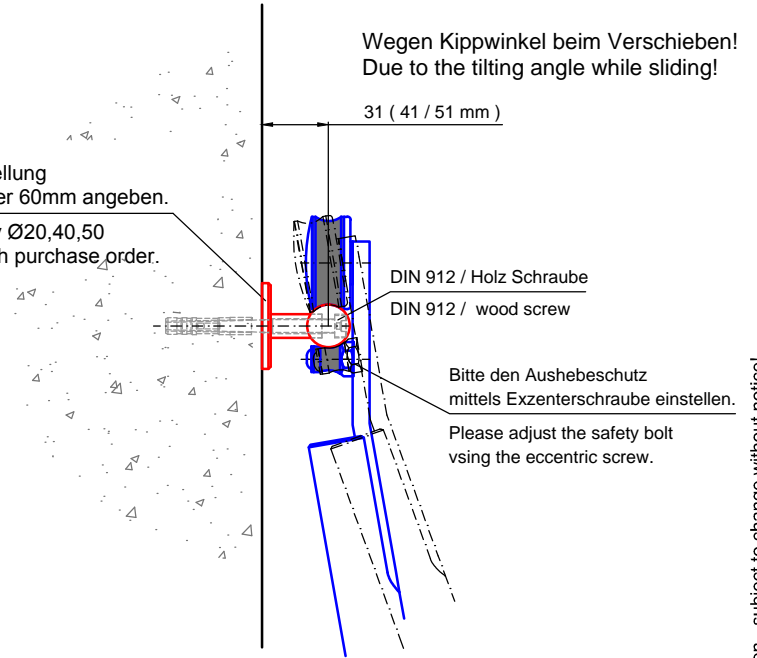

Leiter Anschlusshöhe, bitte bei Bestellung angeben!

Ladder fastening height, please specify ladder height up to center line of rail in your purchase order!

ST.2100.MM

Bitte bei Bestellung
Ø20,40,50 oder 60mm angeben.

Please specify Ø20,40,50
or Ø60mm with purchase order.

Technische Änderungen vorbehalten - subject to change without notice!

Bezeichnung:	Schiebeleiter für Holzstufen		
description:	Sliding ladder prepared to receive wooden steps		
Modell: model:	SL.6002.KL.H	CAD-Maßstab: CAD-scale:	1:1
		Datum: date:	15.03.2012