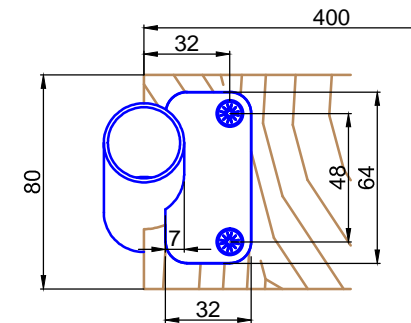

Leiter Anschlusshöhe, bitte bei Bestellung angeben!

Ladder fastening height, please specify ladder height up to center line of rail in your purchase order!

ST.2100.MM

Bitte bei Bestellung
Ø20,40,50 oder 60mm angeben.

Please specify Ø20,40,50
or Ø60mm with purchase order.

Technische Änderungen vorbehalten - subject to change without notice!

Bezeichnung:	Schiebeleiter für Holzstufen		
description:	Sliding ladder prepared to receive wooden steps		
Modell: model:	SL.6002.KL.H	CAD-Maßstab: CAD-scale:	1:1
		Datum: date:	15.03.2012