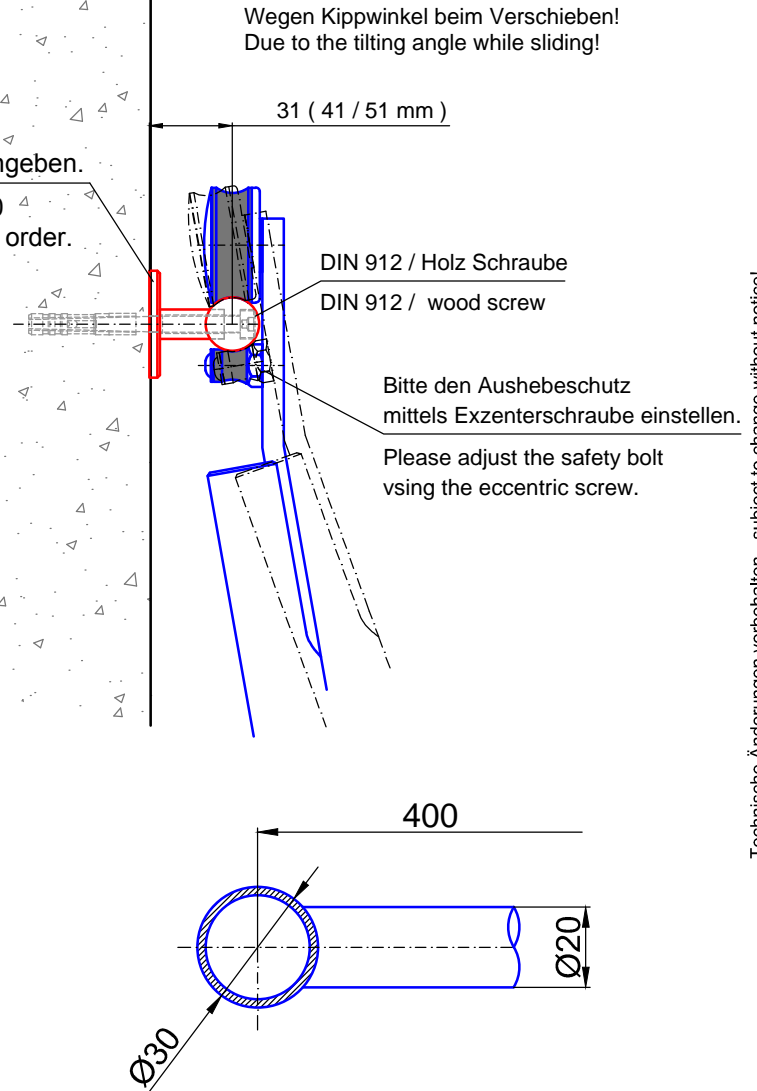

Leiter Anschlusshöhe, bitte bei Bestellung angeben!  
Ladder fastening height, please specify ladder height up to  
center line of rail in your purchase order!

Technische Änderungen vorbehalten - subject to change without notice!

Bezeichnung:	Schiebeleiter mit Edelstahlrossen		
description:	Sliding ladder with stainless steel rungs		
Modell:	SL.6002.KL	CAD-Maßstab:	1:1
model:		CAD-scale:	15.03.2012