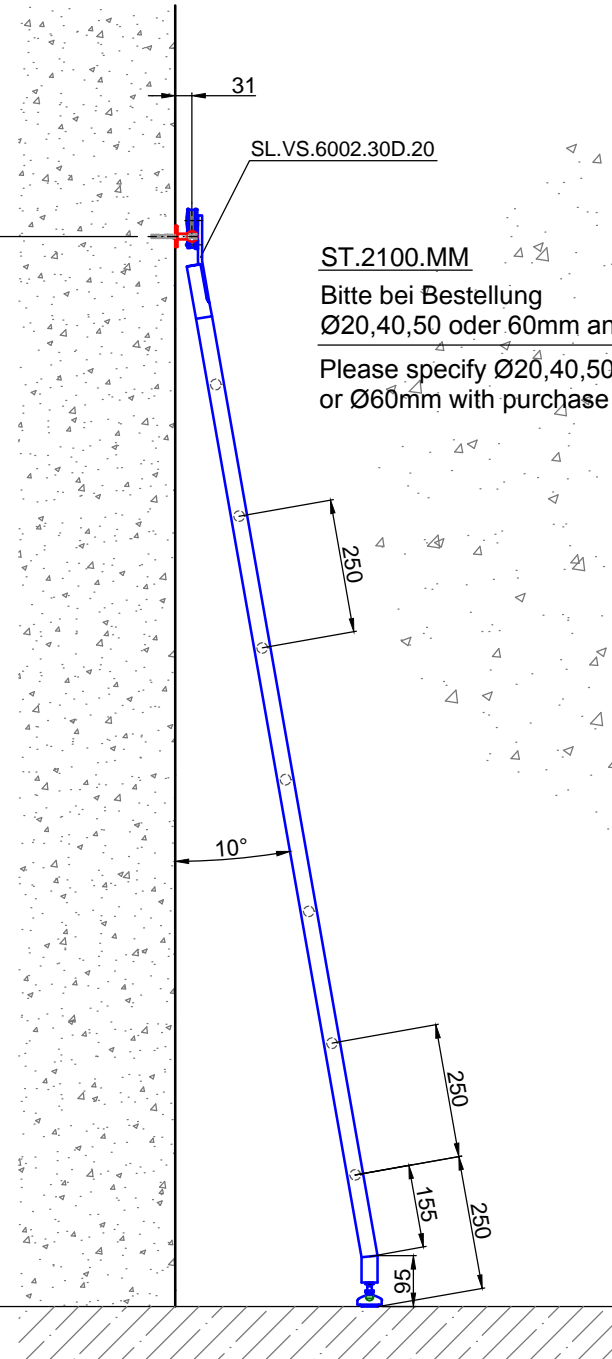

Leiter Anschlusshöhe, bitte bei Bestellung angeben!  
Ladder fastening height, please specify ladder height up to  
center line of rail in your purchase order!

Technische Änderungen vorbehalten - subject to change without notice!

Bezeichnung:	Schiebeleiter mit Edelstahlrossen		
description:	Sliding ladder with stainless steel rungs		
Modell:	SL.6002.KL	CAD-Maßstab:	1:1
model:		CAD-scale:	15.03.2012