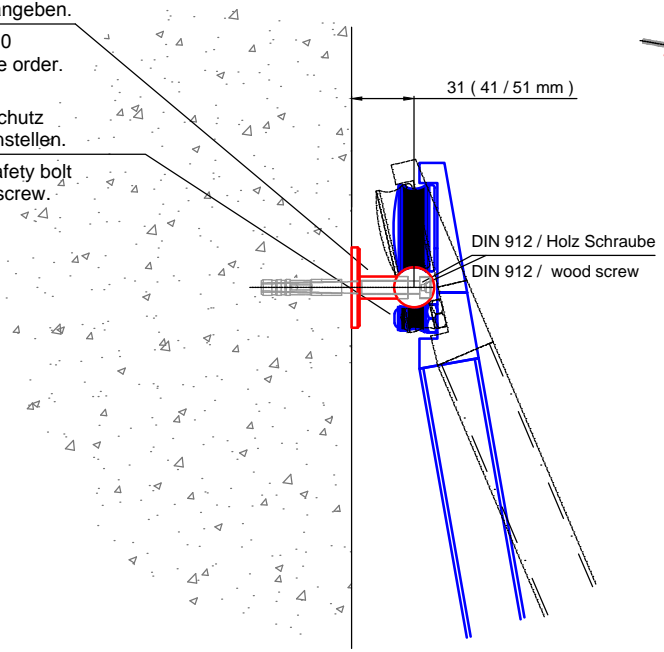

ST.2100.MM
 Bitte bei Bestellung
 Ø20,40,50 oder 60mm angeben.
 Please specify Ø20,40,50
 or Ø60mm with purchase order.

Bitte den Aushebeschutz
 mittels Schraube einstellen.
 Please adjust the safety bolt
 using the eccentric screw.

Technische Änderungen vorbehalten - subject to change without notice!

Bezeichnung:	Schiebeleiter eckig mit Edelstahlsprossen eckig		
description:	Square sliding ladder with square rungs		
Modell: model:	SL.6002.AK	CAD-Maßstab: CAD-scale:	1:1
		Datum: date:	16.03.2012