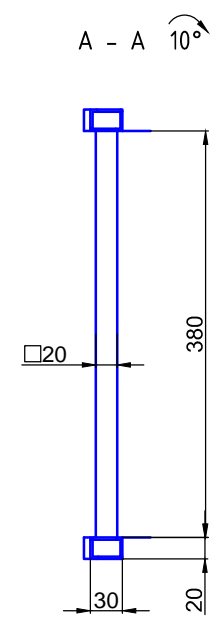

ST.2100.MM
 Bitte bei Bestellung
 Ø20,40,50 oder 60mm angeben.
 Please specify Ø20,40,50
 or Ø60mm with purchase order.

Bitte den Aushebeschutz
 mittels Schraube einstellen.
 Please adjust the safety bolt
 using the eccentric screw.

Technische Änderungen vorbehalten - subject to change without notice!

Bezeichnung:	Schiebeleiter eckig mit Edelstahlsprossen eckig		
description:	Square sliding ladder with square rungs		
Modell: model:	SL.6002.AK	CAD-Maßstab: CAD-scale:	1:1
		Datum: date:	16.03.2012