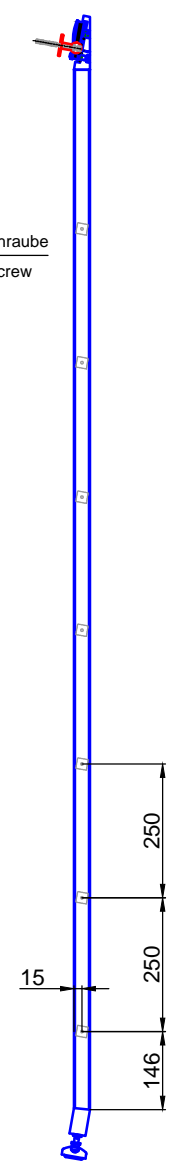

ST.2100.MM
 Bitte bei Bestellung
 Ø20,40,50 oder 60mm angeben.
 Please specify Ø20,40,50
 or Ø60mm with purchase order.

Bitte den Aushebeschutz
 mittels Schraube einstellen.
 Please adjust the safety bolt
 using the eccentric screw.

Technische Änderungen vorbehalten - subject to change without notice!

Bezeichnung:	Schiebeleiter eckig mit Edelstahlsprossen eckig		
description:	Square sliding ladder with square rungs		
Modell: model:	SL.6002.AK	CAD-Maßstab: CAD-scale:	1:1
		Datum: date:	16.03.2012