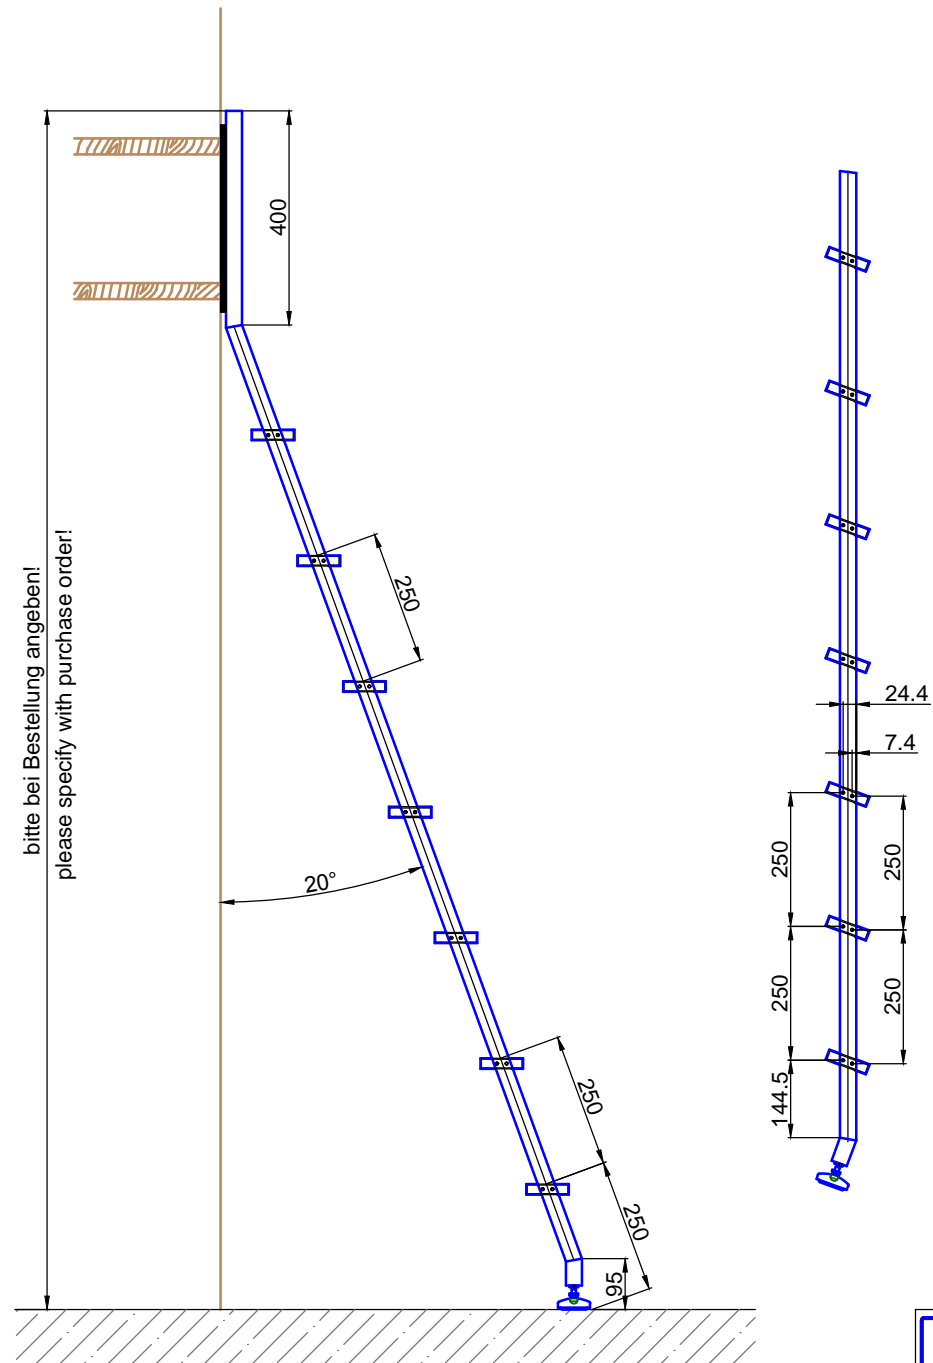

SL.6061.G

400

420

bitte bei Bestellung angeben!  
please specify with purchase order!

20°

250

250

250

250

250

250

250

250

24.4

7.4

250

250

250

250

250

250

144.5

**better™** SLIDING LADDERS → +1-888-636-1627  
betterladders.com

Bezeichnung:	Anstelleiter eckig mit Edelstahlstufen eckig		
description:	Square positionable ladder with stainless steel steps		
Modell: model:	SL.6000.AK.E	CAD-Maßstab: CAD-scale:	1:1
		Datum: date:	15.03.2012