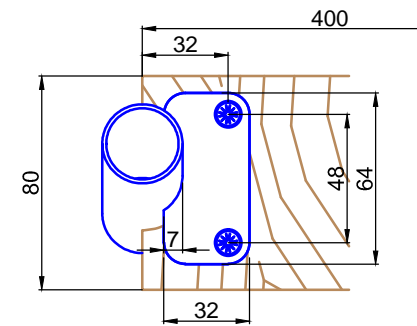

Leiter Anschlusshöhe, bitte bei Bestellung angeben!  
Ladder fastening height, please specify ladder height up to center line of rail in your purchase order!

**ST.2100.MM**

Bitte bei Bestellung  
Ø20,40,50 oder 60mm angeben.

Please specify Ø20,40,50  
or Ø60mm with purchase order.

Technische Änderungen vorbehalten - subject to change without notice!

Bezeichnung:	Einhängeleiter für Holzstufen		
description:	Hook ladder prepared to receive wooden steps		
Modell: model:	SL.6001.KL.H	CAD-Maßstab: CAD-scale:	1:1
		Datum: date:	15.03.2012