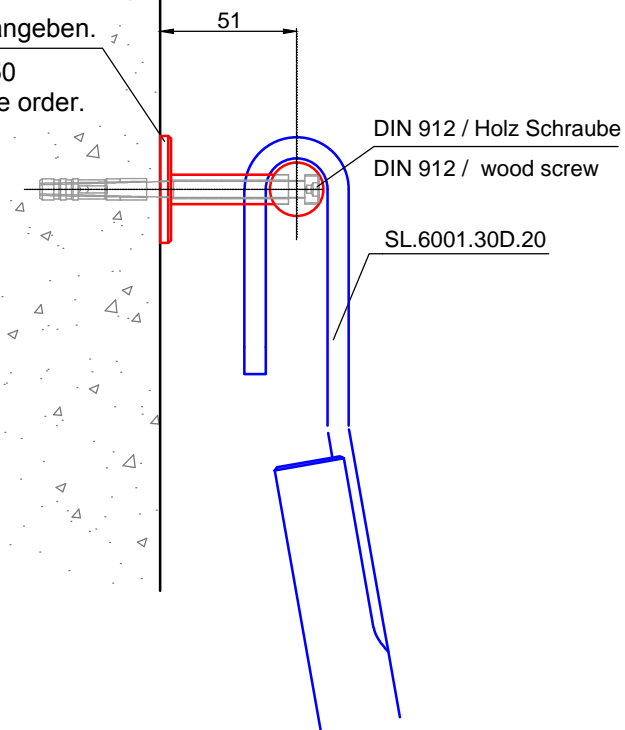

Leiter Anschlusshöhe, bitte bei Bestellung angeben!  
Ladder fastening height, please specify ladder height up to center line of rail in your purchase order!

**ST.2100.MM**

Bitte bei Bestellung  
Ø20,40,50 oder 60mm angeben.

Please specify Ø20,40,50  
or Ø60mm with purchase order.

Technische Änderungen vorbehalten - subject to change without notice!

Bezeichnung:	Einhängeleiter für Holzstufen		
description:	Hook ladder prepared to receive wooden steps		
Modell: model:	SL.6001.KL.H	CAD-Maßstab: CAD-scale:	1:1
		Datum: date:	15.03.2012