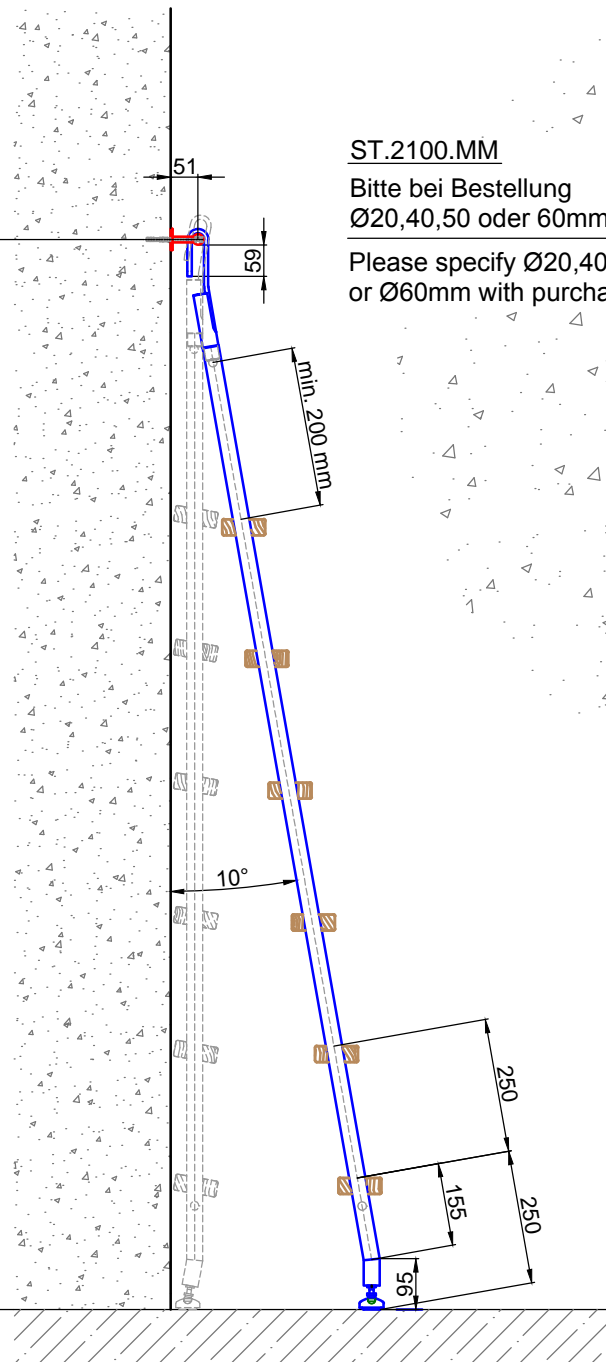

Leiter Anschlusshöhe, bitte bei Bestellung angeben!  
Ladder fastening height, please specify ladder height up to center line of rail in your purchase order!

**ST.2100.MM**

Bitte bei Bestellung  
Ø20,40,50 oder 60mm angeben.

Please specify Ø20,40,50  
or Ø60mm with purchase order.

Technische Änderungen vorbehalten - subject to change without notice!

Bezeichnung:	Einhängeleiter für Holzstufen		
description:	Hook ladder prepared to receive wooden steps		
Modell: model:	SL.6001.KL.H	CAD-Maßstab: CAD-scale:	1:1
		Datum: date:	15.03.2012