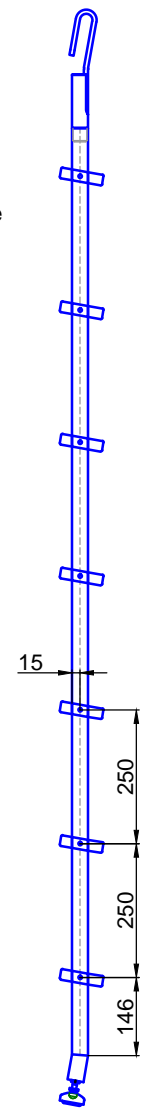

Leiter Anschlusshöhe, bitte bei Bestellung angeben!
Ladder fastening height, please specify ladder height up to center line of rail in your purchase order!

ST.2100.MM

Bitte bei Bestellung
Ø20,40,50 oder 60mm angeben.

Please specify Ø20,40,50
or Ø60mm with purchase order.

Technische Änderungen vorbehalten - subject to change without notice!

Bezeichnung:	Einhängeleiter mit Edelstahlstufen		
description:	Hook ladder with stainless steel steps		
Modell: model:	SL.6001.KL.E	CAD-Maßstab: CAD-scale:	1:1
		Datum: date:	15.03.2012