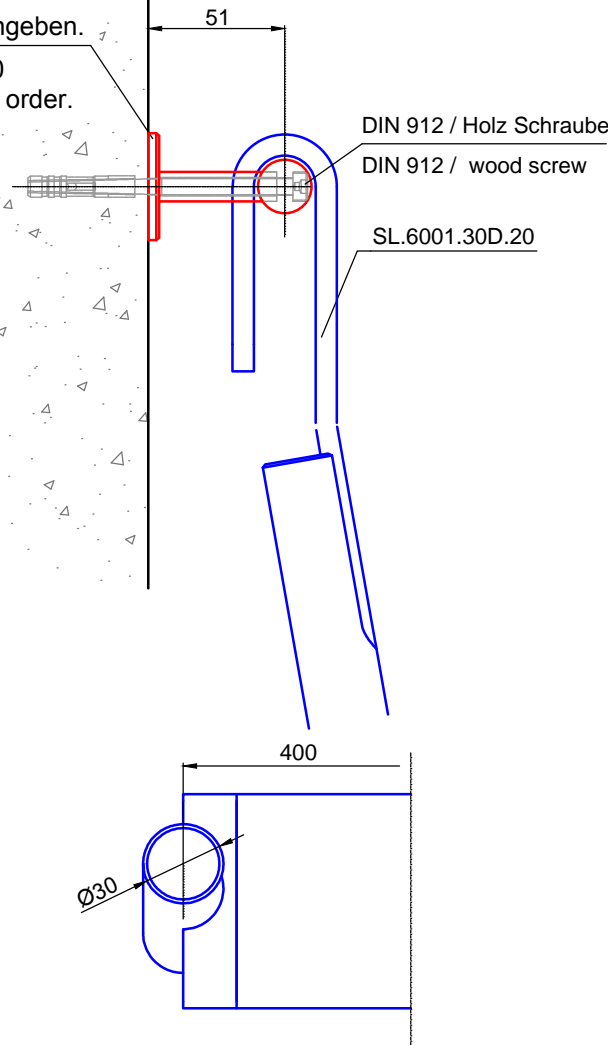

Leiter Anschlusshöhe, bitte bei Bestellung angeben!
Ladder fastening height, please specify ladder height up to center line of rail in your purchase order!

ST.2100.MM

Bitte bei Bestellung
Ø20,40,50 oder 60mm angeben.

Please specify Ø20,40,50
or Ø60mm with purchase order.

Technische Änderungen vorbehalten - subject to change without notice!

Bezeichnung:	Einhängeleiter mit Edelstahlstufen		
description:	Hook ladder with stainless steel steps		
Modell: model:	SL.6001.KL.E	CAD-Maßstab: CAD-scale:	1:1
		Datum: date:	15.03.2012