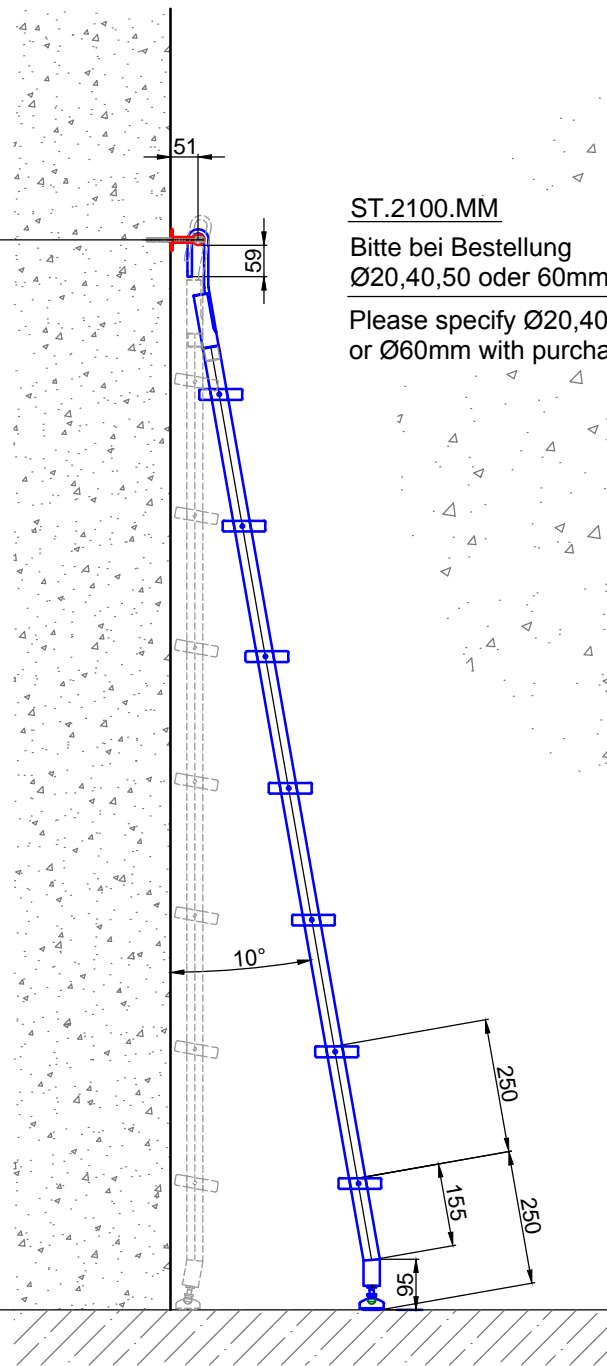

Leiter Anschlusshöhe, bitte bei Bestellung angeben!
Ladder fastening height, please specify ladder height up to center line of rail in your purchase order!

ST.2100.MM

Bitte bei Bestellung
Ø20,40,50 oder 60mm angeben.

Please specify Ø20,40,50
or Ø60mm with purchase order.

Technische Änderungen vorbehalten - subject to change without notice!

Bezeichnung:	Einhängeleiter mit Edelstahlstufen		
description:	Hook ladder with stainless steel steps		
Modell: model:	SL.6001.KL.E	CAD-Maßstab: CAD-scale:	1:1
		Datum: date:	15.03.2012