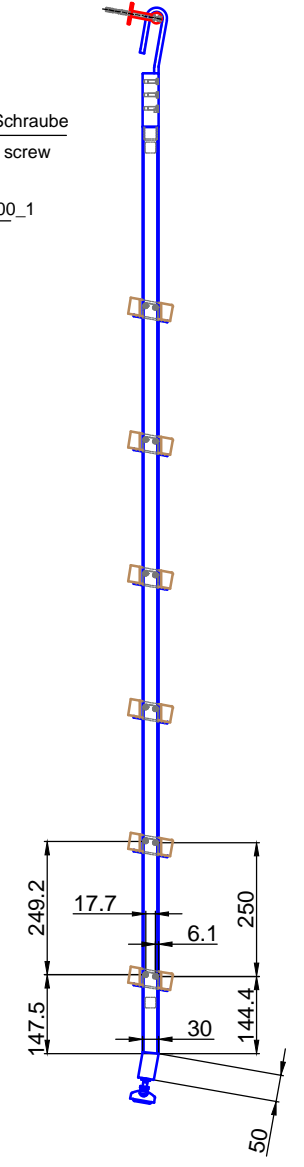

Leiter Anschlusshöhe, bitte bei Bestellung angeben!  
Ladder fastening height, please specify ladder height up to  
center line of rail in your purchase order!

ST.2100.MM  
Bitte bei Bestellung  
Ø20,40,50 oder 60mm angeben.  
Please specify Ø20,40,50  
or Ø60mm with purchase order.

Technische Änderungen vorbehalten - subject to change without notice!

Bezeichnung:	Einhängeleiter eckig mit Holzstufen		
description:	Square hook ladder prepared to receive wooden steps		
Modell: model:	SL.6001.AK.H	CAD-Maßstab: CAD-scale:	1:1
		Datum: date:	15.03.2012