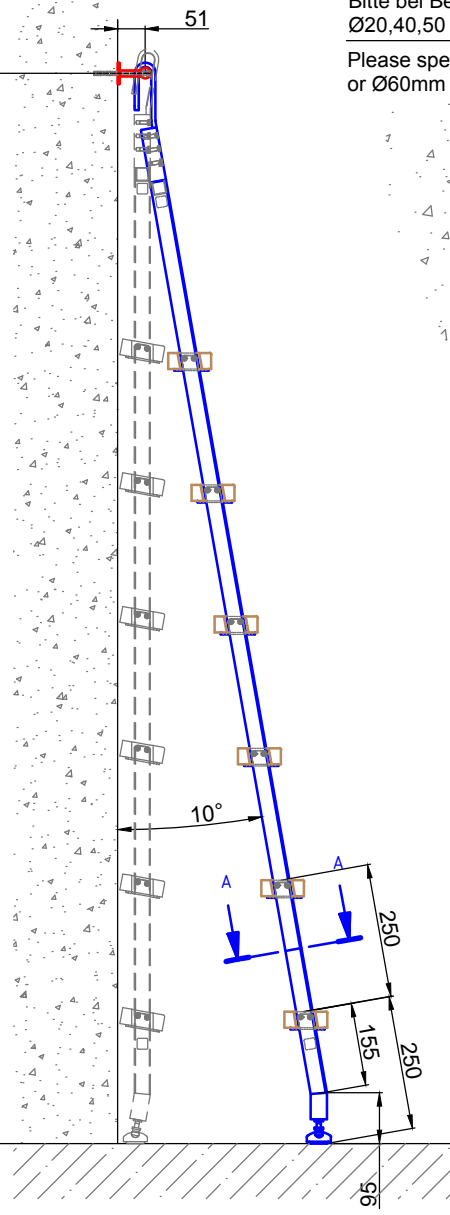

Leiter Anschlusshöhe, bitte bei Bestellung angeben!  
Ladder fastening height, please specify ladder height up to  
center line of rail in your purchase order!

ST.2100.MM  
Bitte bei Bestellung  
Ø20,40,50 oder 60mm angeben.  
Please specify Ø20,40,50  
or Ø60mm with purchase order.

Technische Änderungen vorbehalten - subject to change without notice!

Bezeichnung:	Einhängeleiter eckig mit Holzstufen		
description:	Square hook ladder prepared to receive wooden steps		
Modell: model:	SL.6001.AK.H	CAD-Maßstab: CAD-scale:	1:1
		Datum: date:	15.03.2012