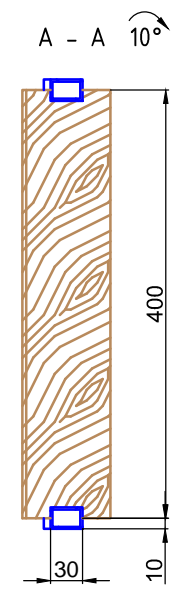

Leiter Anschlusshöhe, bitte bei Bestellung angeben!  
Ladder fastening height, please specify ladder height up to  
center line of rail in your purchase order!

ST.2100.MM  
Bitte bei Bestellung  
Ø20,40,50 oder 60mm angeben.  
Please specify Ø20,40,50  
or Ø60mm with purchase order.

Technische Änderungen vorbehalten - subject to change without notice!

Bezeichnung:	Einhängeleiter eckig mit Holzstufen		
description:	Square hook ladder prepared to receive wooden steps		
Modell: model:	SL.6001.AK.H	CAD-Maßstab: CAD-scale:	1:1
		Datum: date:	15.03.2012