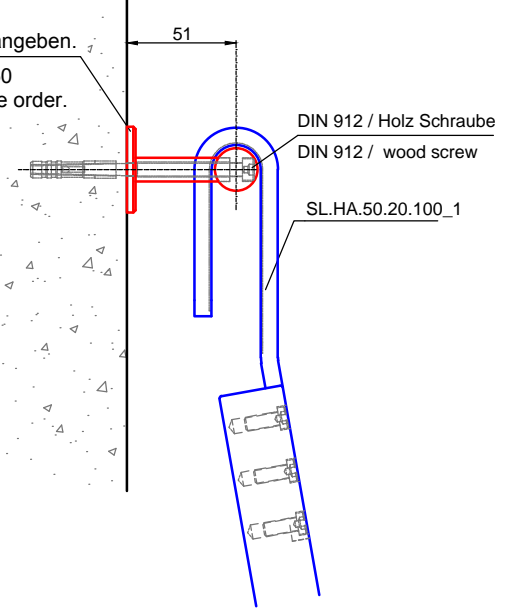

Leiter Anschlusshöhe, bitte bei Bestellung angeben!  
Ladder fastening height, please specify ladder height up to  
center line of rail in your purchase order!

ST.2100.MM  
Bitte bei Bestellung  
Ø20,40,50 oder 60mm angeben.  
Please specify Ø20,40,50  
or Ø60mm with purchase order.

Technische Änderungen vorbehalten - subject to change without notice!

Bezeichnung:	Einhängeleiter eckig mit Holzstufen		
description:	Square hook ladder prepared to receive wooden steps		
Modell: model:	SL.6001.AK.H	CAD-Maßstab: CAD-scale:	1:1
		Datum: date:	15.03.2012